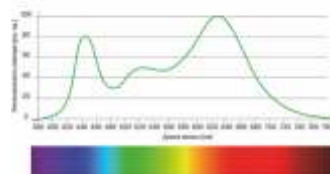

Это хорошая альтернатива чипам близким к ультрафиолетовому спектру, которые многие производители используют, чтобы обеспечить почти столь же яркий цвет, и которые могут повредить человеческий глаз, одежду и картины после многократного воздействия.

СПЕЦИАЛЬНОЕ ЦВЕТНОЕ ОСВЕЩЕНИЕ VEGETABLE

На спектральном графике (рис. 1) можно увидеть, что для такого светодиода характерны высокие показатели в теплом спектре (желто-красный), позволяющие сделать ярче теплые тона овощей и фруктов, и в синем спектре, что подчеркивает свежесть продукта.

GOLD И BAKERY

На спектральных графиках (рис. 2) видно, что у светодиода для выпечки улучшены показатели в желто-оранжевом диапазоне, что и придает выпечке естественную теплоту и подчеркивает естественный рельеф, которого не видно под другими источниками света. Аналогичный спектр идеально подходит так же для освещения ювелирных украшений из золота.

MEAT

При разработке специального светодиода для освещения мясных изделий (красная линия) (рис. 3) особое внимание уделили улучшенному отображению красного, а так же синего (для свежести и особой контрастности белых прожилок), и одновременно уменьшили активность желтого спектра для более чистого белого цвета. Серая линия демонстрирует спектр обычного светодиода 3000 K Ra80.

① ГРАФИК СПЕКТРОВ СПЕЦИАЛЬНОГО СВЕТОДИОДА ДЛЯ ОВОЩЕЙ И ФРУКТОВ

— специальный светодиод для овощей и фруктов