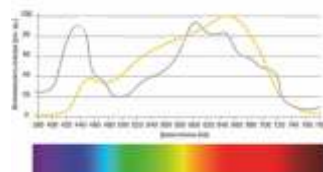

② ГРАФИК СПЕКТРОВ ДВУХ ИСТОЧНИКОВ СВЕТА

— обычный светодиод, 3000 K
— специальный светодиод для хлеба и ювелирных изделий из золота