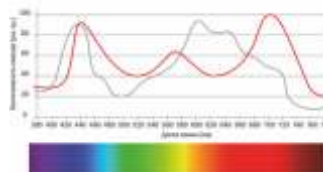

③ ГРАФИК СПЕКТРОВ ДВУХ ИСТОЧНИКОВ СВЕТА

— обычный светодиод, 3000 K
— специальный светодиод для мяса

Специальные цвета светодиодов

Цвет светодиодов	Область применения	Объекты подсветки
Vivid	Музеи, галереи, выставки	Произведения искусства: картины, скульптуры, экспонаты и пр.
Fashion	Торговля протомоварами	Одежда, промышленные, хозяйственные товары и пр.
Meat	Торговля продуктами	Свежие мясо, рыба
Vegetable	Торговля продуктами	Овощи, фрукты, зелень
Gold, Bakery	Торговля	Хлеб, сыр, ювелирные украшения из золота